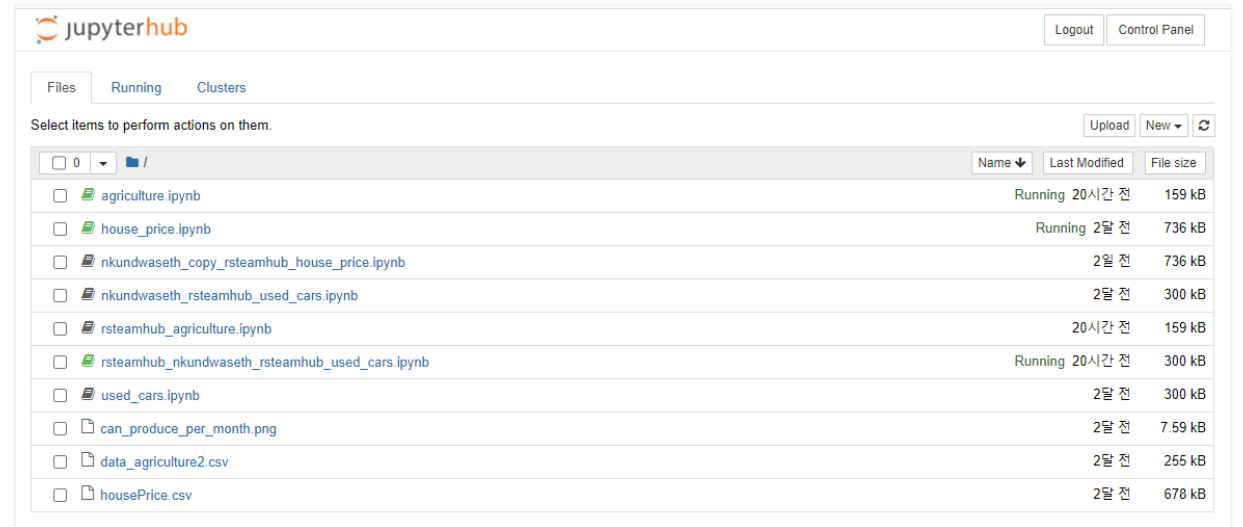

백석대 EDU-FLATFORM

다중 사용자에게 예제파일을 공유하고 사용할 수 있는 교육 플랫폼

여러 사용자가 각자 본인의 코드분석환경을 개별적으로 가질 수 있는 주피터 노트북 프로그램을 활용하여 다양한 예제 파일을 제공하고 기계학습을 통하여 값을 예측해 볼 수 있는 학생 교육 플랫폼입니다. 기본 예제파일로는 농장 환경, 집값, 중고차 가격 예측 Machine Learning 예제를 제공하며 기계학습 알고리즘이 실제 문제를 해결하는 과정이 어떻게 동작하는지 단계별로 이해하고 실습할 수 있는 교육 플랫폼 입니다.