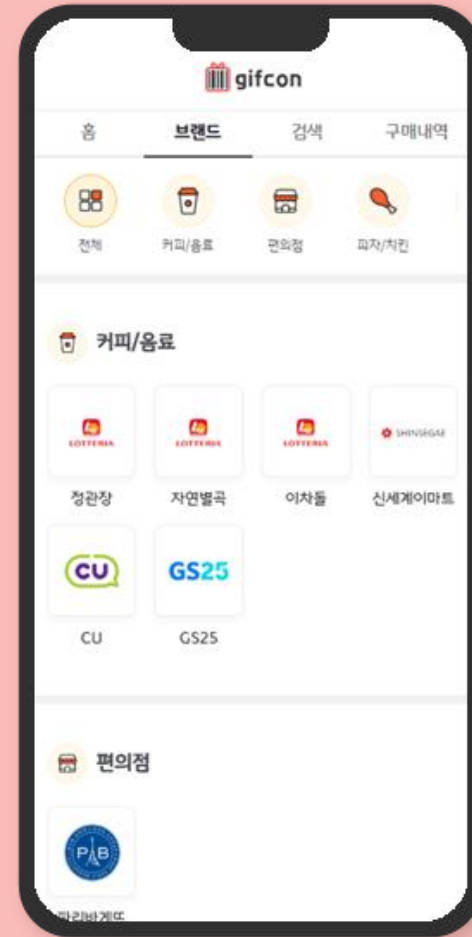

○ Project

KB WALLET gifcon

모바일로 전하는 감사한 마음 깊은

모바일 기프트콘 결제 서비스로 KB Wallet의 기프트
쿠폰 함과 연계하여 프로세스를 구축하였습니다.
모바일 쿠폰 구매가 주된 기능으로 추천 상품 목록, 상
품 카테고리, 브랜드 카테고리, 쿠폰 구매 및 결제/환불
등의 기능을 구현 하였고 파스텔톤의 따스한 느낌으로
톤 앤 매너를 통일하여 디자인을 제안하였습니다.

유저/관리자 페이지 기획, UI/UX 디자인,
Back-end 개발, Front-end 개발 등