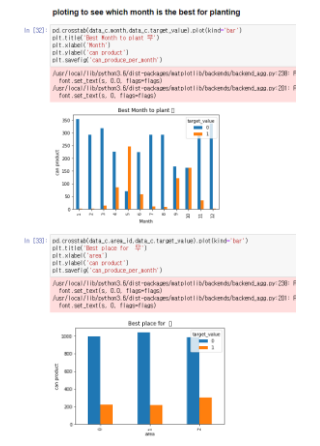

백석대 EDU-FLATFORM

다중 사용자에게 예제파일을 공유하고 사용할 수 있는 교육 플랫폼

여러 사용자가 각자 본인의 코드분석환경을 개별적으로 가질 수 있는 주피터 노트북 프로그램을 활용하여 다양한 예제 파일을 제공하고 기계학습을 통하여 값을 예측해 볼 수 있는 학생 교육 플랫폼입니다. 기본 예제파일로는 농장 환경, 집값, 중고차 가격 예측 Machine Learning 예제를 제공하며 기계학습 알고리즘이 실제 문제를 해결하는 과정이 어떻게 동작하는지 단계별로 이해하고 실습할 수 있는 교육 플랫폼 입니다.