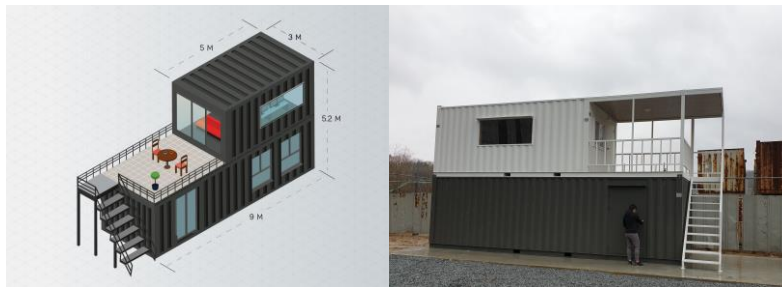

Research and Development

스마트 팜 컨테이너온실

스마트 팜 수경재배 구축/ IOT 빅데이터 생육환경 제어 시스템

백석대학교 산학협력으로 진행된 R&D 연구로 미니 온실환경에서 실제 컨테이너 스마트 팜 온실 환경을 구축하고 온도, 습도, 미세먼지, 방사능 등의 센서를 구성하여 사물인터넷(IOT) 시스템을 연동하여 웹 대시보드 관리자에 접속하여 생육환경 정보를 확인/제어/경고 알림 등 전반적인 농장 환경을 제어 할 수 있는 스마트 팜 시스템을 제작하였습니다.