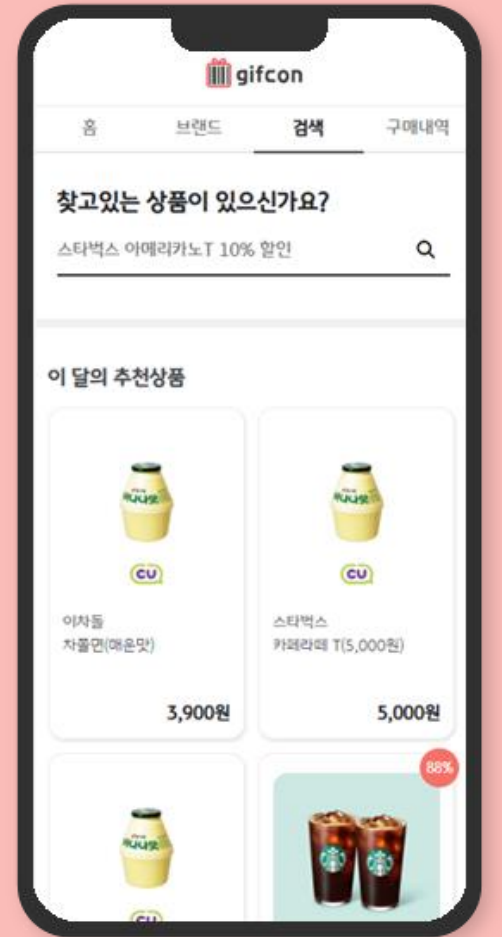

○ Project

KB WALLET gifcon

모바일로 전하는 감사한 마음 깊은

모바일 기프트콘 결제 서비스로 KB Wallet의 기프트
쿠폰 함과 연계하여 프로세스를 구축하였습니다.
모바일 쿠폰 구매가 주된 기능으로 추천 상품 목록, 상
품 카테고리, 브랜드 카테고리, 쿠폰 구매 및 결제/환불
등의 기능을 구현 하였고 파스텔톤의 따스한 느낌으로
톤 앤 매너를 통일하여 디자인을 제안하였습니다.

유저/관리자 페이지 기획, UI/UX 디자인,
Back-end 개발, Front-end 개발 등