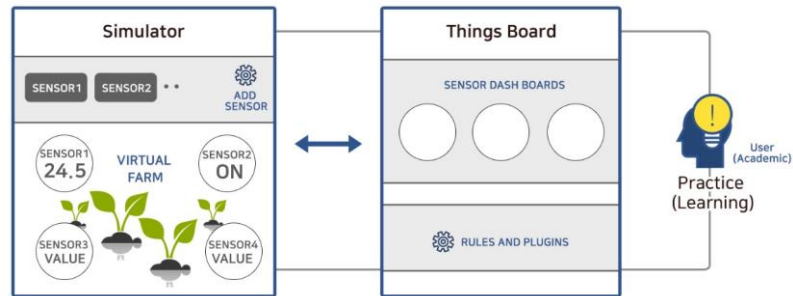

유저/관리자 페이지 기획, 앱 UI/UX 디자인, iOS/AOS 하이브리드 앱 개발, Back-end 개발, Front-end 개발

입주박스

검증을 통한 안심청소

입주청소, 줄눈시공, 탄성코트 등 견적신청 한 번으로 입주에 필요한 여러 품목을 한 번에 비교 견적 가능한 안심청소 앱입니다. 정보 접근이 쉽도록 직관적 UI를 제공하였으며, 빠르고 편리한 정보제공 기능을 강화, 맞춤 검색을 제공하며 편의성을 높였습니다.

유저/관리자 페이지 기획, Android 앱 UI/UX 디자인,
iOS/AOS 네이티브 앱 개발, Back-end 개발, Front-end 개발 등

CINDY MAP (신디맵)

마사지샵을 한눈에 쉽게 찾아볼 수 있는 application

내 위치를 중심으로 가까운 마사지샵을 한 눈에, 손쉽게 찾아볼 수 있는 어플리케이션입니다. 업체를 한눈에 볼 수 있도록 디자인하고 사용자의 편의성을 고려하여 UI/UX를 설계 및 구성하였습니다.

유저/관리자 페이지 기획, UI/UX 디자인, iOS/AOS 패키징
Back-end 개발, Front-end 개발 등

R&D

Research and Development

소통용 하차 벨과 자동 하차태그 인식이 가능한 AI 영상인식 시스템

버스 내 안전사고 예방을 위한 자동 하차태그 시스템

버스 급정차, 승/하차 사고 사례가 급증하는 추세로 하차 시 카드 태그동작으로 인한 안전사고를 예방하기 위하여 소통용 하차 벨과 하차태그 인식이 가능한 AI 영상인식 시스템을 구현하였습니다. 실제 대전 버스에 설치하여 시스템을 운영하고 테스트하여 공식 시험인증에서 영상인식 및 데이터 추출, 정차 확인, 모듈 별 정확도 100%를 달성하였습니다.

스마트 팜 교육용 시뮬레이터

스마트 팜 인재 교육을 위한 프로세스 실습 교육 플랫폼

백석대학교 산학협력으로 진행된 R&D 연구로 실제 스마트 팜 인재 교육에 있어 학생마다 각자의 농장환경을 구축하기에 어려움이 따르므로 가상 농장환경을 구축하고 게임처럼 재배 하며 직접적으로 시스템에서 코드 제어, 실습을 할 수 있는 교육 플랫폼을 제작하였습니다. 관리자에서는 교수님 권한과 학생 권한을 구축하여 전반적인 스마트 팜 프로세스를 이해하고 실습 할 수 있는 플랫폼 입니다.