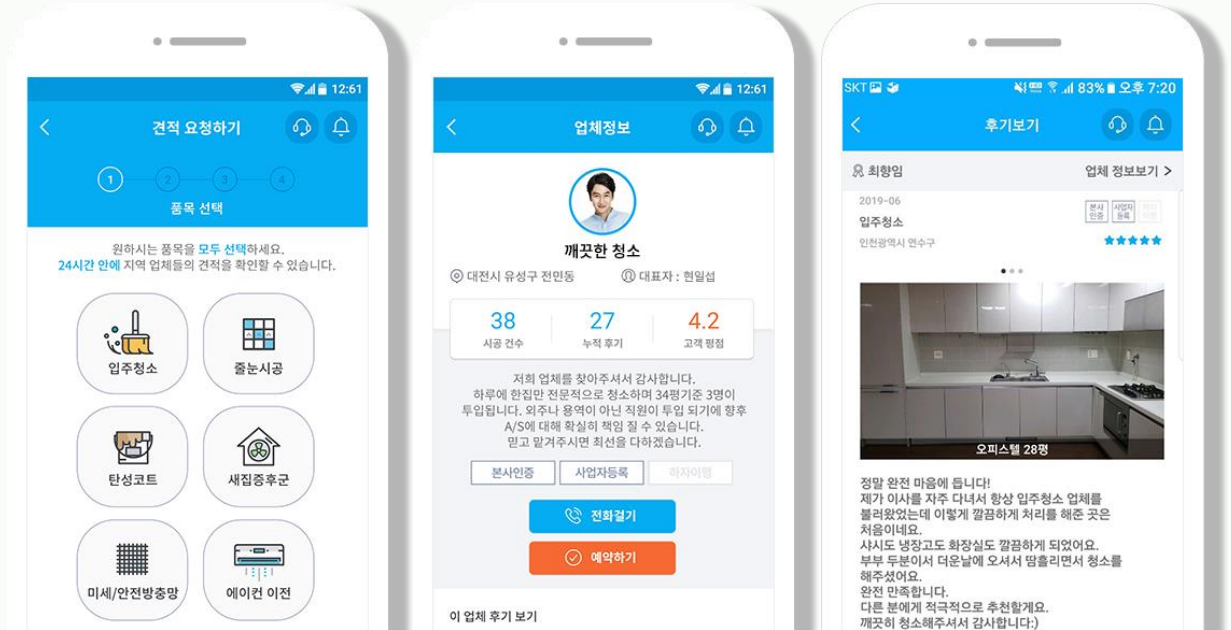

유저/관리자 페이지 기획, UI/UX 디자인,
Back-end 개발, Front-end 개발 등

유에프오익스(UFOEX)

배송상태를 바로 확인 할 수 있는 방문택배집화서비스

스마트폰으로 시간과 장소에 구애받지 않고, 택배 예약과 배송 상태를 바로 확인할 수 있는 생활 밀착형 방문택배 집화서비스입니다. 사용자의 접근성을 고려하여 UI/UX 를 설계 및 구성하였으며, 복잡하지 않은 디자인을 통해 사용자들이 쉽게 파악할 수 있도록 제작하였습니다.

유저/관리자 페이지 기획, Android 앱 UI/UX 디자인, iOS/AOS 네이티브 앱 개발, Back-end 개발, Front-end 개발 등

전설의 빛자루

청소 전문업체 중개 플랫폼, 전빛

이사청소, 집안청소 등 청소 업체를 중개해주는 플랫폼입니다. 편리한 서비스 제공을 목표로 사용성 중심의 서비스를 구축하였으며, 정보 접근이 쉽도록 직관적으로 디자인하였습니다. 내 위치 기반으로 서비스가 리스팅되어 보다 편리하게 사용할 수 있도록 제작되었습니다.

유저/관리자 페이지 기획, 앱 UI/UX 디자인, iOS/AOS 하이브리드 앱 개발, Back-end 개발, Front-end 개발

입주박스

검증을 통한 안심청소

입주청소, 줄눈시공, 탄성코트 등 견적신청 한 번으로 입주에 필요한 여러 품목을 한 번에 비교 견적 가능한 안심청소 앱입니다. 정보 접근이 쉽도록 직관적 UI를 제공하였으며, 빠르고 편리한 정보제공 기능을 강화, 맞춤 검색을 제공하며 편의성을 높였습니다.

유저/관리자 페이지 기획, Android 앱 UI/UX 디자인,
iOS/AOS 네이티브 앱 개발, Back-end 개발, Front-end 개발 등

CINDY MAP (신디맵)

마사지샵을 한눈에 쉽게 찾아볼 수 있는 application

내 위치를 중심으로 가까운 마사지샵을 한 눈에, 손쉽게 찾아볼 수 있는 어플리케이션입니다. 업체를 한눈에 볼 수 있도록 디자인하고 사용자의 편의성을 고려하여 UI/UX를 설계 및 구성하였습니다.