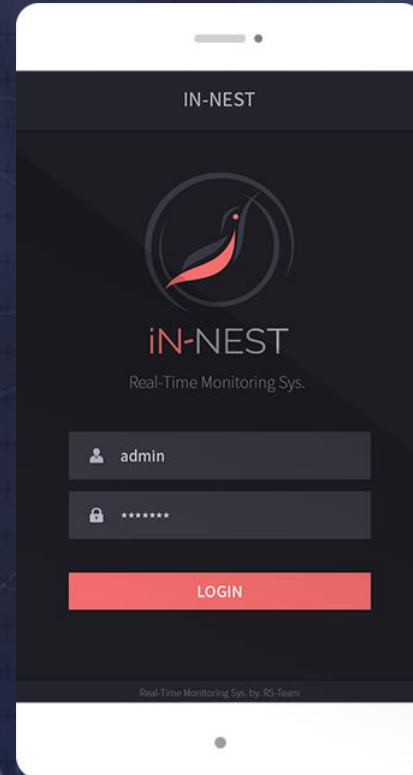

시약장 안전관리 통합시스템

관리 및 인재안전 보호를 위한 IOT 기반의 실시간 감시/제어 시스템

시약장의 온도, 습도, VOCs 등 센서 노드를 통한 내부 환경 감시 및 제어하는 시스템을 구현하였습니다. 시약장 내부 온/습도와 오염 누출 감사를 통해 자동으로 일정한 환경을 유지합니다. 모바일과 데스크톱 환경에서 원격 개/폐문 통제가 가능하며 장애 발생 시 SMS발송을 통하여 경고 알림을 전송하며 365일 24시간 실시간 감시 대응 서비스를 제공합니다.

시설 안전관리 시스템

주요 시설 및 인재안전 보호를 위한 IOT 기반의 감시/자동제어 시스템

주요 시설물 및 인재의 안전과 보호를 위한 IOT기반의 실시간 감시 및 자동제어 시스템을 구현하였습니다. 시설내부의 센서 노드 정보를 수신하여 시설 내부 환경 감시와 제어를 실행합니다. 시설 내 기기전원동작, 침수, 누수 및 외부 방범을 감시하며 모바일에서 원격 모니터링 및 제어가 가능하며 장애 발생 시 경고/SMS 발송을 통하여 365일 24시간 실시간 원격 감시와 자동 대응 서비스를 제공합니다.

설정메뉴

내부온도

현재시각

경보상태

시설명칭

내부습도

작동상태

SYSTEM TIME