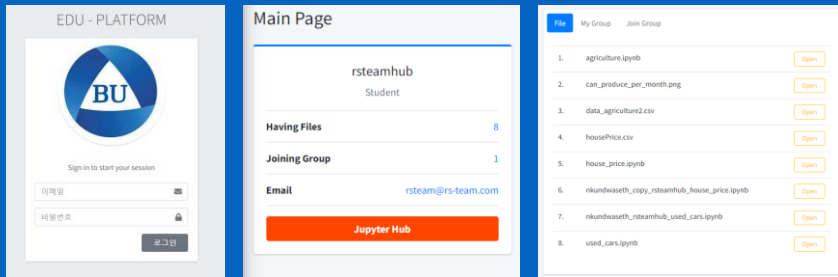

백석대 EDU-FLATFORM

다중 사용자에게 예제파일을 공유하고 사용할 수 있는 교육 플랫폼

여러 사용자가 각자 본인의 코드분석환경을 개별적으로 가질 수 있는 주피터 노트북 프로그램을 활용하여 다양한 예제 파일을 제공하고 기계학습을 통하여 값을 예측해 볼 수 있는 학생 교육 플랫폼입니다. 기본 예제파일로는 농장 환경, 집값, 중고차 가격 예측 Machine Learning 예제를 제공하며 기계학습 알고리즘이 실제 문제를 해결하는 과정이 어떻게 동작하는지 단계별로 이해하고 실습할 수 있는 교육 플랫폼 입니다.