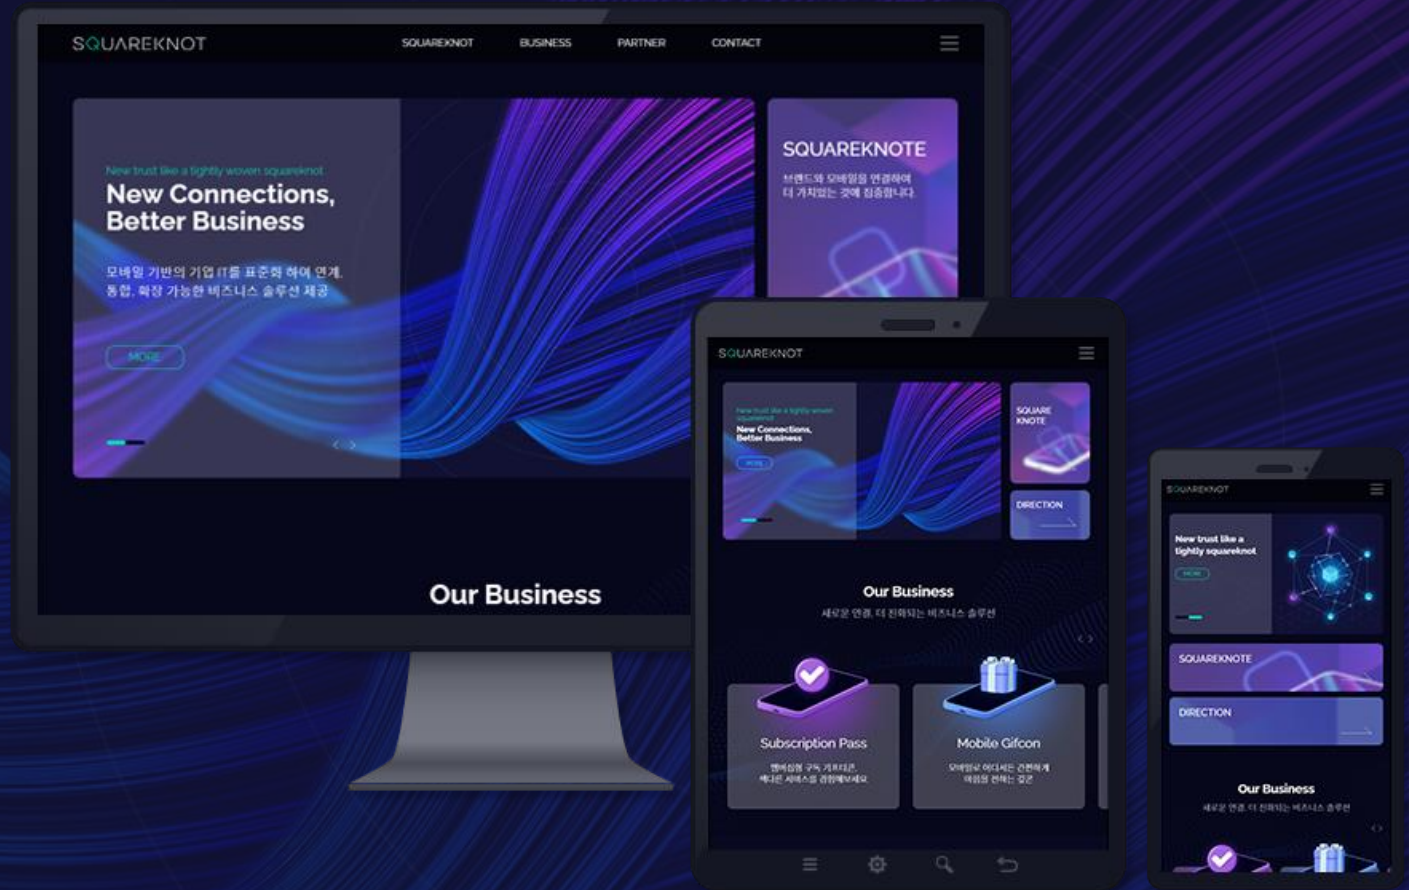

스퀘어노트 컴퍼니 사이트

모바일 기반의 IT를 표준화 하여 통합 비즈니스 솔루션을 제공하는 스퀘어노트 컴퍼니 사이트

IT 연계의 비즈니스 솔루션을 제공하는 스퀘어노트의 미래지향적이고 다채로운 서비스를 표현하기 위한 반응형 웹 사이트를 제작하였습니다. 웹디자인 트렌드를 따라 글래스모피즘 기법과 빛이나는 글로우 기법을 조합하여 회사의 아이덴티티를 나타내었습니다.

유저 페이지 기획, 반응형 UI/UX 구축