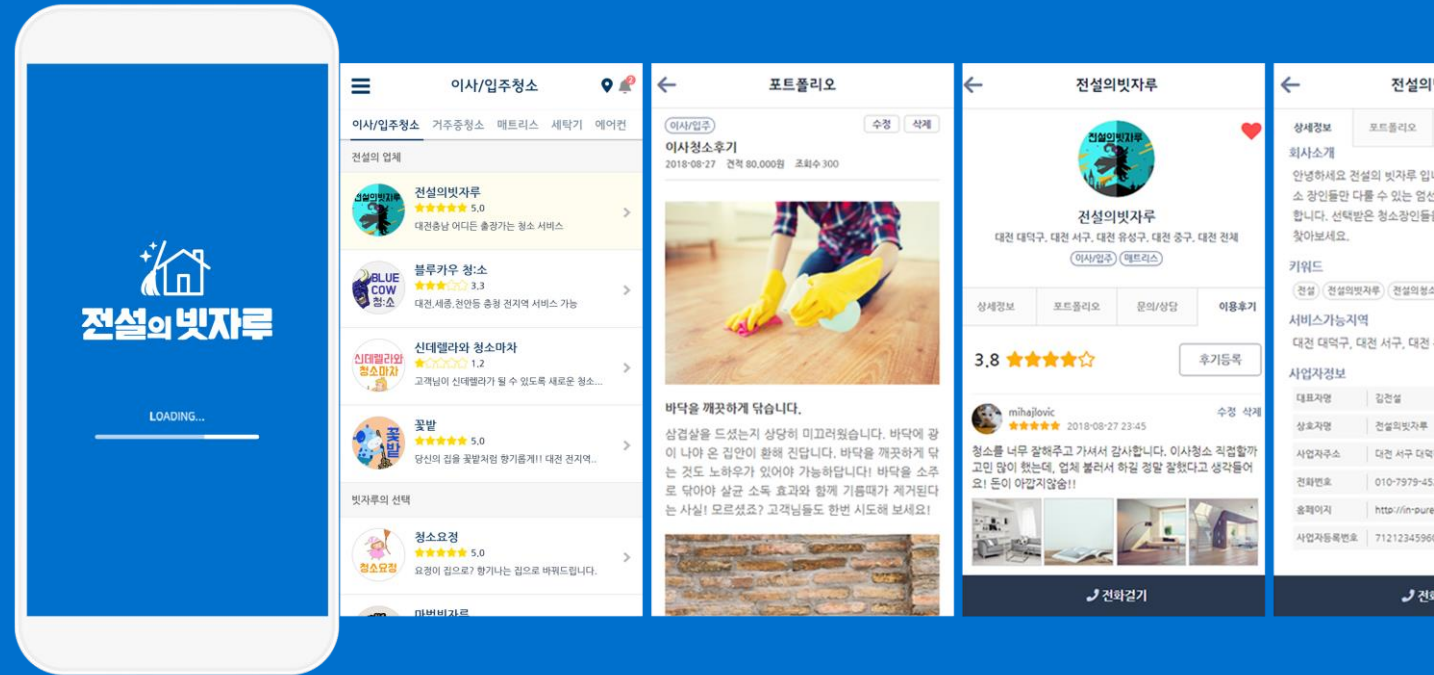

유저/관리자 페이지 기획, UI/UX 디자인,
Back-end 개발, Front-end 개발 등

유에프오익스(UFOEX)

배송상태를 바로 확인 할 수 있는 방문택배집화서비스

스마트폰으로 시간과 장소에 구애받지 않고, 택배 예약과 배송 상태를 바로 확인할 수 있는 생활 밀착형 방문택배 집화서비스입니다. 사용자의 접근성을 고려하여 UI/UX 를 설계 및 구성하였으며, 복잡하지 않은 디자인을 통해 사용자들이 쉽게 파악할 수 있도록 제작하였습니다.

유저/관리자 페이지 기획, Android 앱 UI/UX 디자인, iOS/AOS 네이티브 앱 개발, Back-end 개발, Front-end 개발 등

전설의 빛자루

청소 전문업체 중개 플랫폼, 전빛

이사청소, 집안청소 등 청소 업체를 중개해주는 플랫폼입니다. 편리한 서비스 제공을 목표로 사용성 중심의 서비스를 구축하였으며, 정보 접근이 쉽도록 직관적으로 디자인하였습니다. 내 위치 기반으로 서비스가 리스팅되어 보다 편리하게 사용할 수 있도록 제작되었습니다.

유저/관리자 페이지 기획, 앱 UI/UX 디자인, iOS/AOS 하이브리드 앱 개발, Back-end 개발, Front-end 개발

입주박스

검증을 통한 안심청소

입주청소, 줄눈시공, 탄성코트 등 견적신청 한 번으로 입주에 필요한 여러 품목을 한 번에 비교 견적 가능한 안심청소 앱입니다. 정보 접근이 쉽도록 직관적 UI를 제공하였으며, 빠르고 편리한 정보제공 기능을 강화, 맞춤 검색을 제공하며 편의성을 높였습니다.

유저/관리자 페이지 기획, Android 앱 UI/UX 디자인,
iOS/AOS 네이티브 앱 개발, Back-end 개발, Front-end 개발 등

CINDY MAP (신디맵)

마사지샵을 한눈에 쉽게 찾아볼 수 있는 application

내 위치를 중심으로 가까운 마사지샵을 한 눈에, 손쉽게 찾아볼 수 있는 어플리케이션입니다. 업체를 한눈에 볼 수 있도록 디자인하고 사용자의 편의성을 고려하여 UI/UX를 설계 및 구성하였습니다.