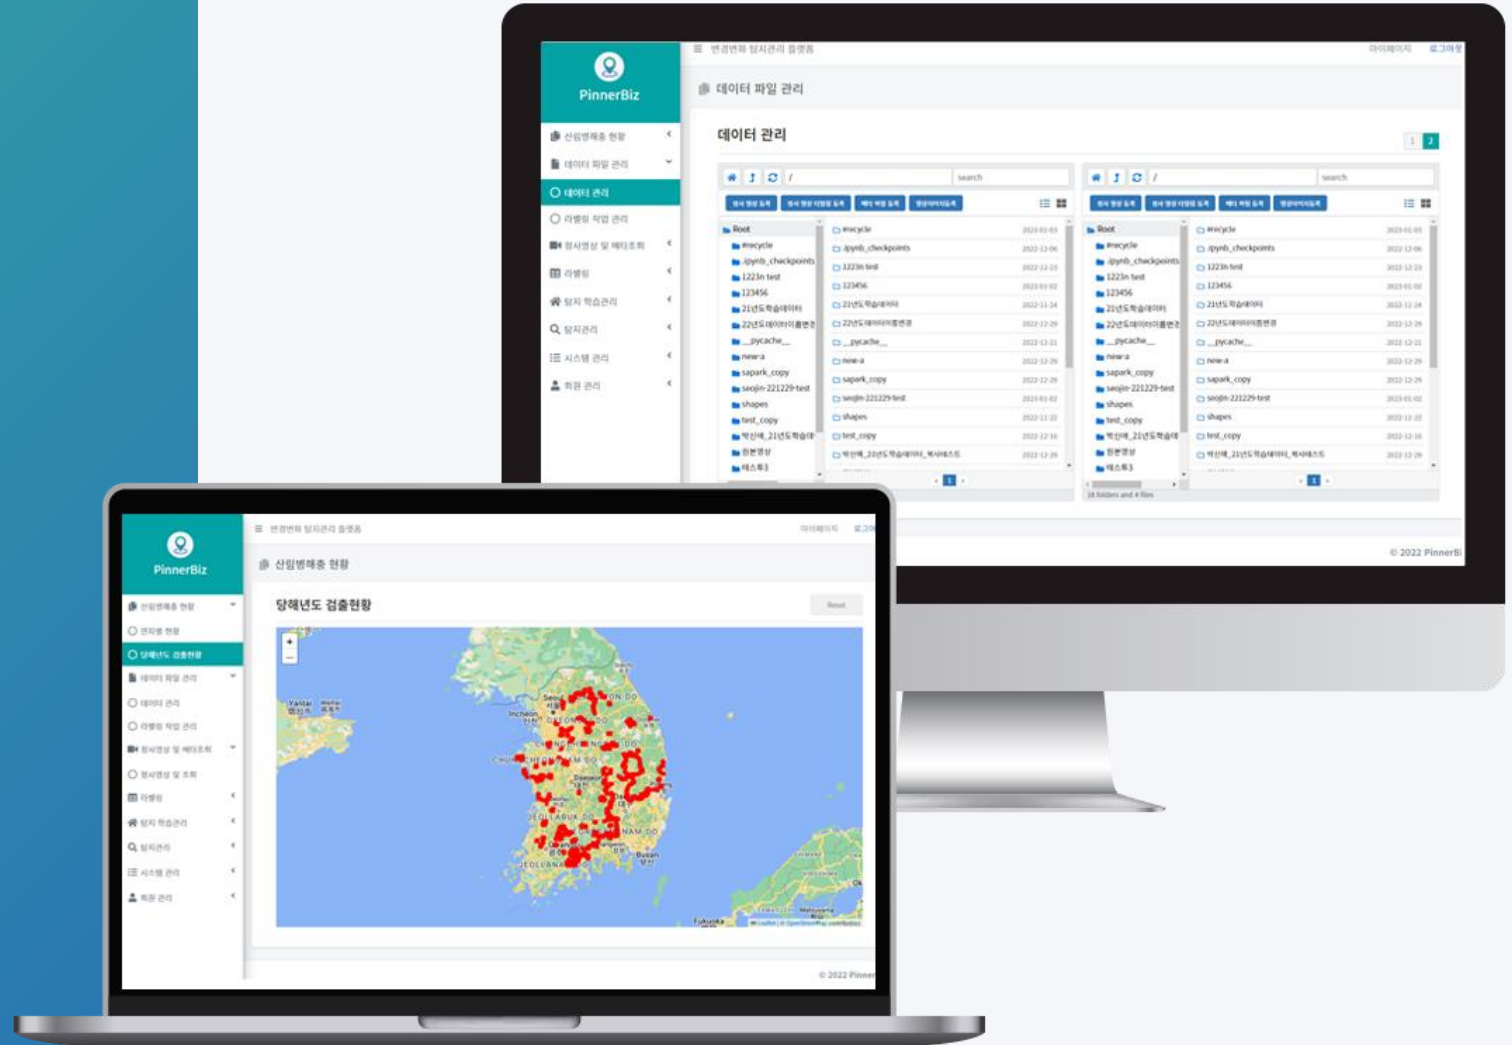

변경 변화 탐지관리 플랫폼

드론이 촬영한 산림 병해충 현황 라벨링 및 데이터 관리

드론이 촬영한 영상 이미지를 이용하여 산림의 병해충 정보를 라벨링하고 검수하여 정리된 데이터를 기반으로 병해충 현황을 위치, 연차별로 확인할 수 있는 플랫폼입니다. 더불어 탐지 학습을 통해 병해충 현황의 변경 변화를 탐지합니다.

Front-end 개발 프로젝트로 다양한 수신 파일의 정보를 편집하고 표시하기 위한 파일탐색기, 라벨링, 검수화면 기능을 구현하였습니다.

UI/UX 디자인, Front-end 개발