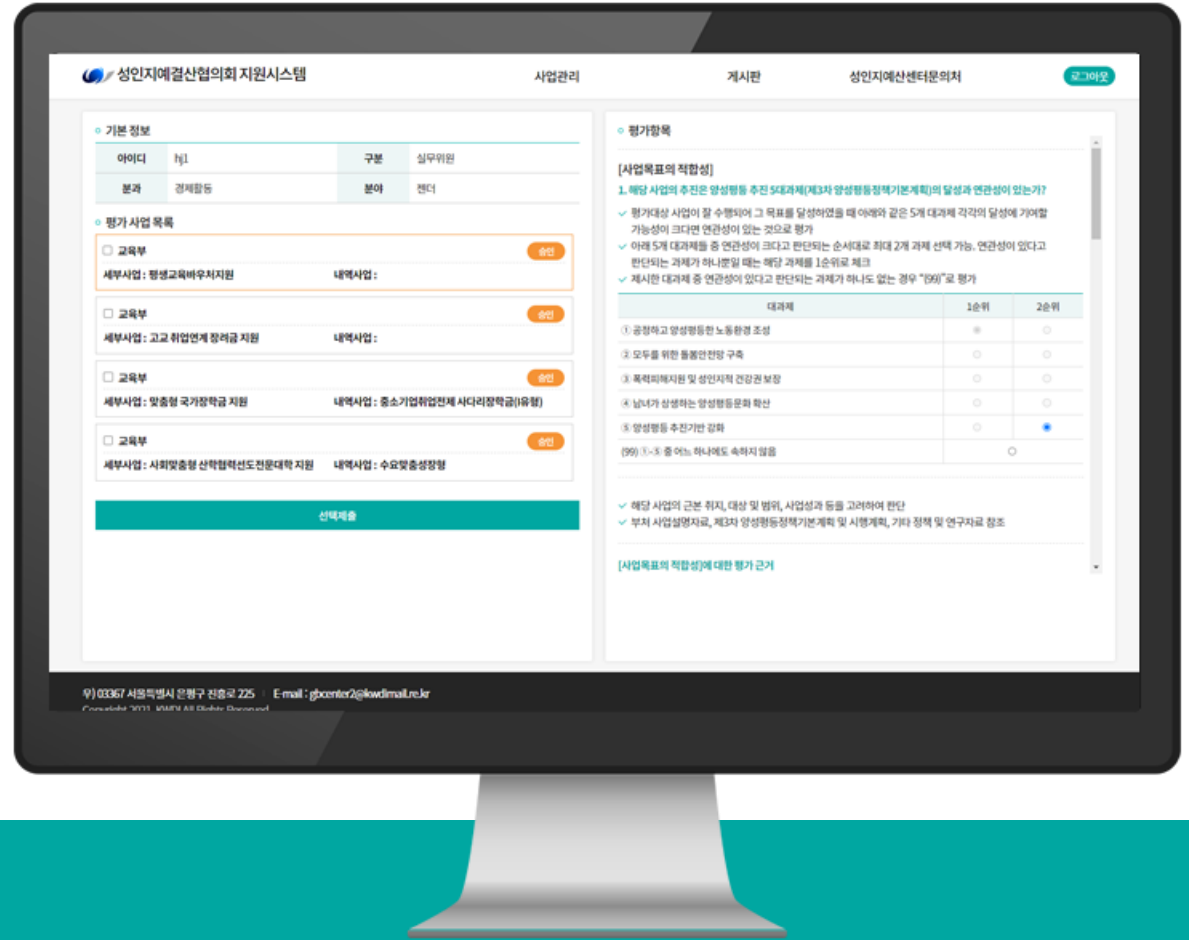

더불어 발급된 쿠폰의 바코드를 인식하여 쿠폰의 유효성검증 후 사용처리 되는 인증시스템도 연동하여 제작되었습니다.

인증시스템/관리자 페이지 기획,
쿠폰인증 UI 디자인, Back-end 개발

성인지예결산시스템

성인지통계관련 예산 및 결산 관리 시스템

성인지 통계관련 예산 대상사업 적절성 평가 및 성과평가 시스템을 구축하였습니다. 예결산의 전반적인 성과 및 사업관리가 편리하게 가능하도록 구축하였으며 그 밖에도 평가자료와 참고자료 공유가 가능한 지원 시스템입니다.