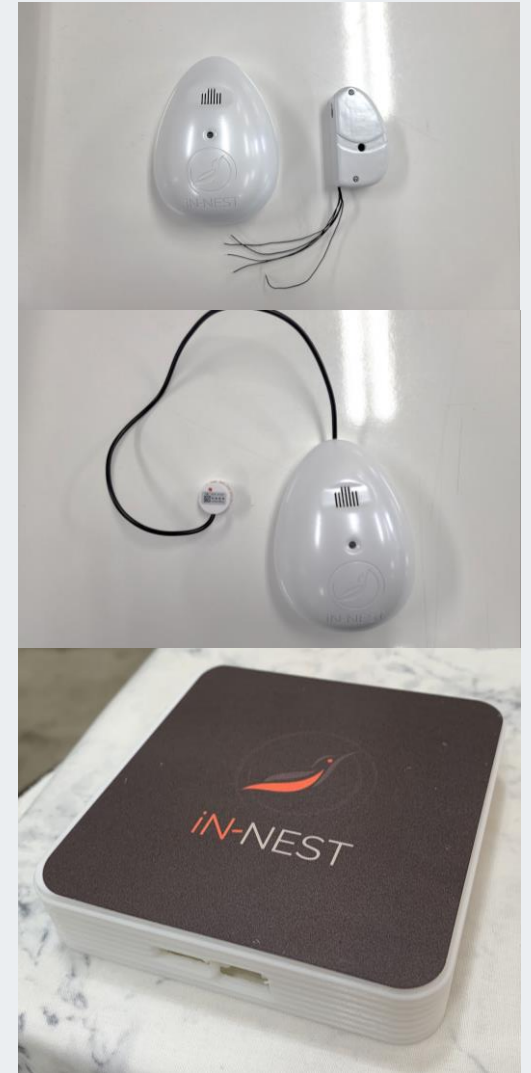

범용 안전관리 시스템

시약장, 시설 등 장소에 구매 받지않는 범용 안전관리 시스템

시약장, 시설 등 어느 장소에도 구매 받지 않고 설치하여 실시간 안전관제를 할 수 있는 활용성이 넓은 범용 안전관리 시스템을 구현하였습니다. 저전력 블루투스 5.0 통신 방식을 적용하여 적재적소에 필요한 센서 노드를 설치하고 수신기를 설정하여 환경 감시 및 안전관제가 가능합니다.