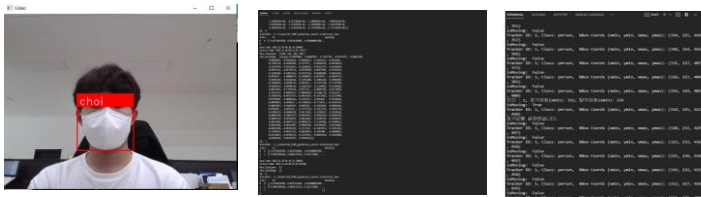

유저/관리자 페이지 기획, Android 앱 UI/UX 디자인,
iOS/AOS 네이티브 앱 개발, Back-end 개발, Front-end 개발 등

CINDY MAP (신디맵)

마사지샵을 한눈에 쉽게 찾아볼 수 있는 application

내 위치를 중심으로 가까운 마사지샵을 한 눈에, 손쉽게 찾아볼 수 있는 어플리케이션입니다. 업체를 한눈에 볼 수 있도록 디자인하고 사용자의 편의성을 고려하여 UI/UX를 설계 및 구성하였습니다.

유저/관리자 페이지 기획, UI/UX 디자인, iOS/AOS 패키징
Back-end 개발, Front-end 개발 등

R&D

Research and Development

소통용 하차 벨과 자동 하차태그 인식이 가능한 AI 영상인식 시스템

버스 내 안전사고 예방을 위한 자동 하차태그 시스템

버스 급정차, 승/하차 사고 사례가 급증하는 추세로 하차 시 카드 태그동작으로 인한 안전사고를 예방하기 위하여 소통용 하차 벨과 하차태그 인식이 가능한 AI 영상인식 시스템을 구현하였습니다. 실제 대전 버스에 설치하여 시스템을 운영하고 테스트하여 공식 시험인증에서 영상인식 및 데이터 추출, 정차 확인, 모듈 별 정확도 100%를 달성하였습니다.