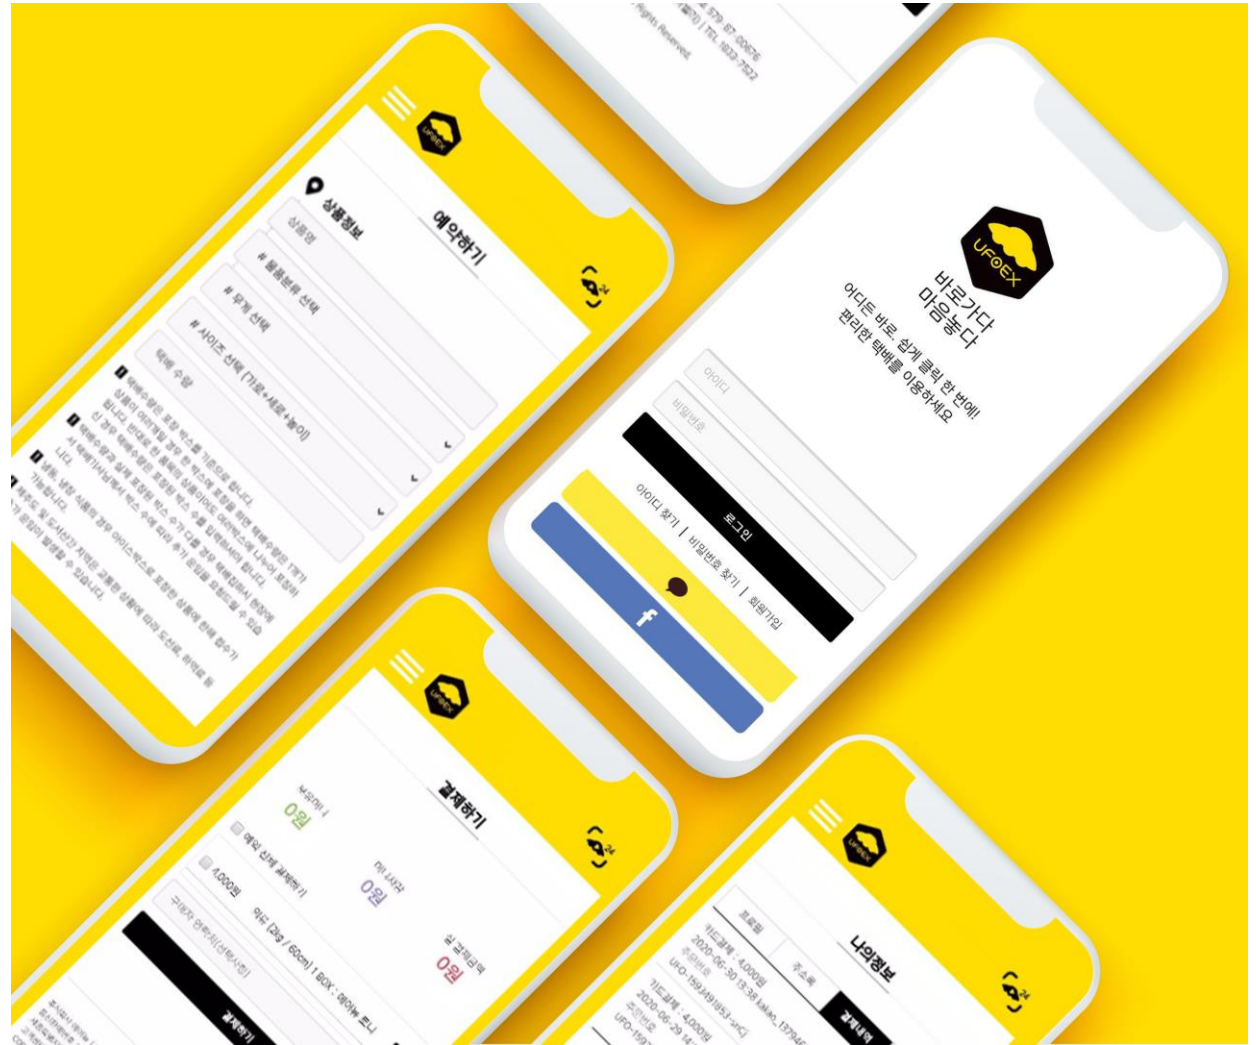

유저/관리자 페이지 기획, UI/UX 디자인,
Back-end 개발, Front-end 개발 등

유에프오익스(UFOEX)

배송상태를 바로 확인 할 수 있는 방문택배집화서비스

스마트폰으로 시간과 장소에 구애받지 않고, 택배 예약과 배송 상태를 바로 확인할 수 있는 생활 밀착형 방문택배 집화서비스입니다. 사용자의 접근성을 고려하여 UI/UX 를 설계 및 구성하였으며, 복잡하지 않은 디자인을 통해 사용자들이 쉽게 파악할 수 있도록 제작하였습니다.

유저/관리자 페이지 기획, Android 앱 UI/UX 디자인, iOS/AOS 네이티브 앱 개발, Back-end 개발, Front-end 개발 등

전설의 빛자루

청소 전문업체 중개 플랫폼, 전빛

이사청소, 집안청소 등 청소 업체를 중개해주는 플랫폼입니다. 편리한 서비스 제공을 목표로 사용성 중심의 서비스를 구축하였으며, 정보 접근이 쉽도록 직관적으로 디자인하였습니다. 내 위치 기반으로 서비스가 리스팅되어 보다 편리하게 사용할 수 있도록 제작되었습니다.