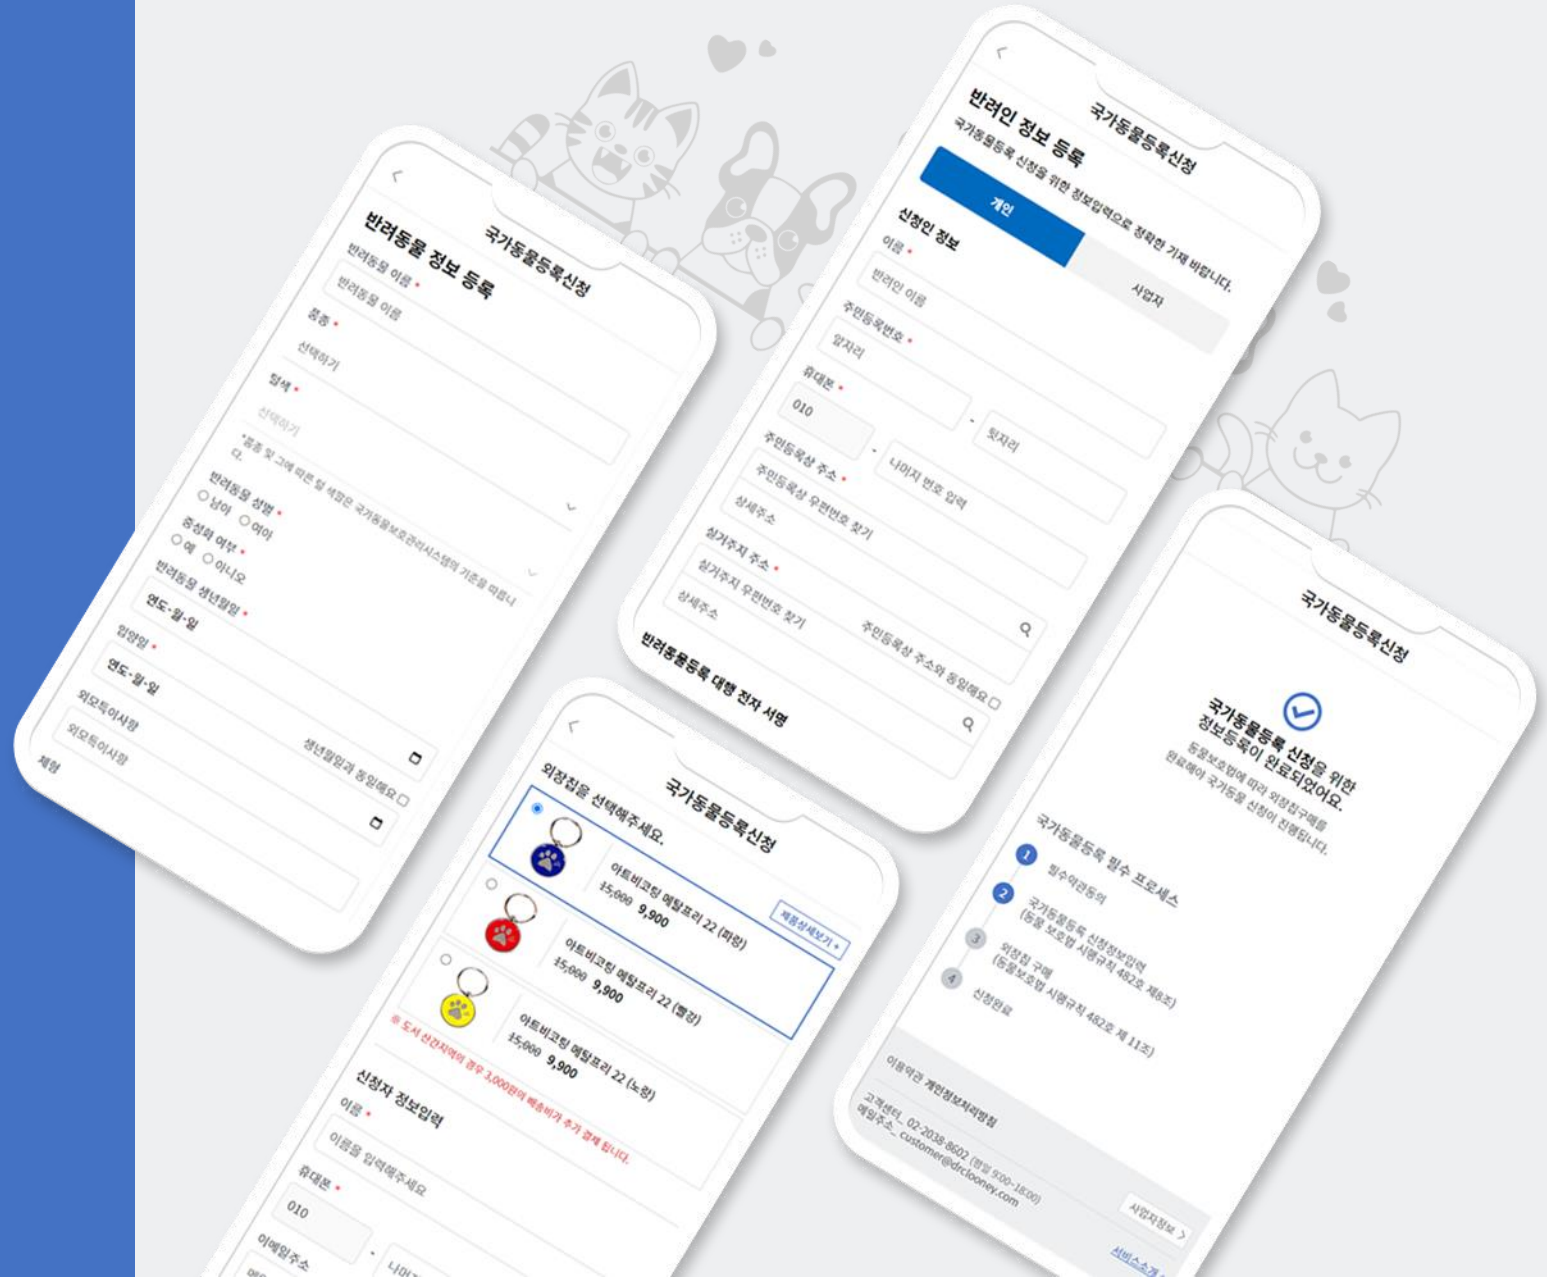

Dr.clooney 국가동물등록

KB Wallet 연계 국가 반려동물등록 서비스

2014년부터 의무 시행중인 동물등록제 국가제도를 인터넷으로 신청해주는 서비스를 구현하였습니다. 본인인증 및 개인정보입력과 동물정보 입력을 구현하여 국가동물등록을 진행하는 프로세스로, 외장 칩 구매/배송/주문확인 등의 기능이 구현되었습니다. KB APP 모바일 전자등록증과 연계하여 국가동물등록의 전반적인 기획 및 UI/UX, 개발을 진행하였습니다.

유저 페이지 기획, UI/UX 디자인,
Back-end 개발, Front-end 개발 등