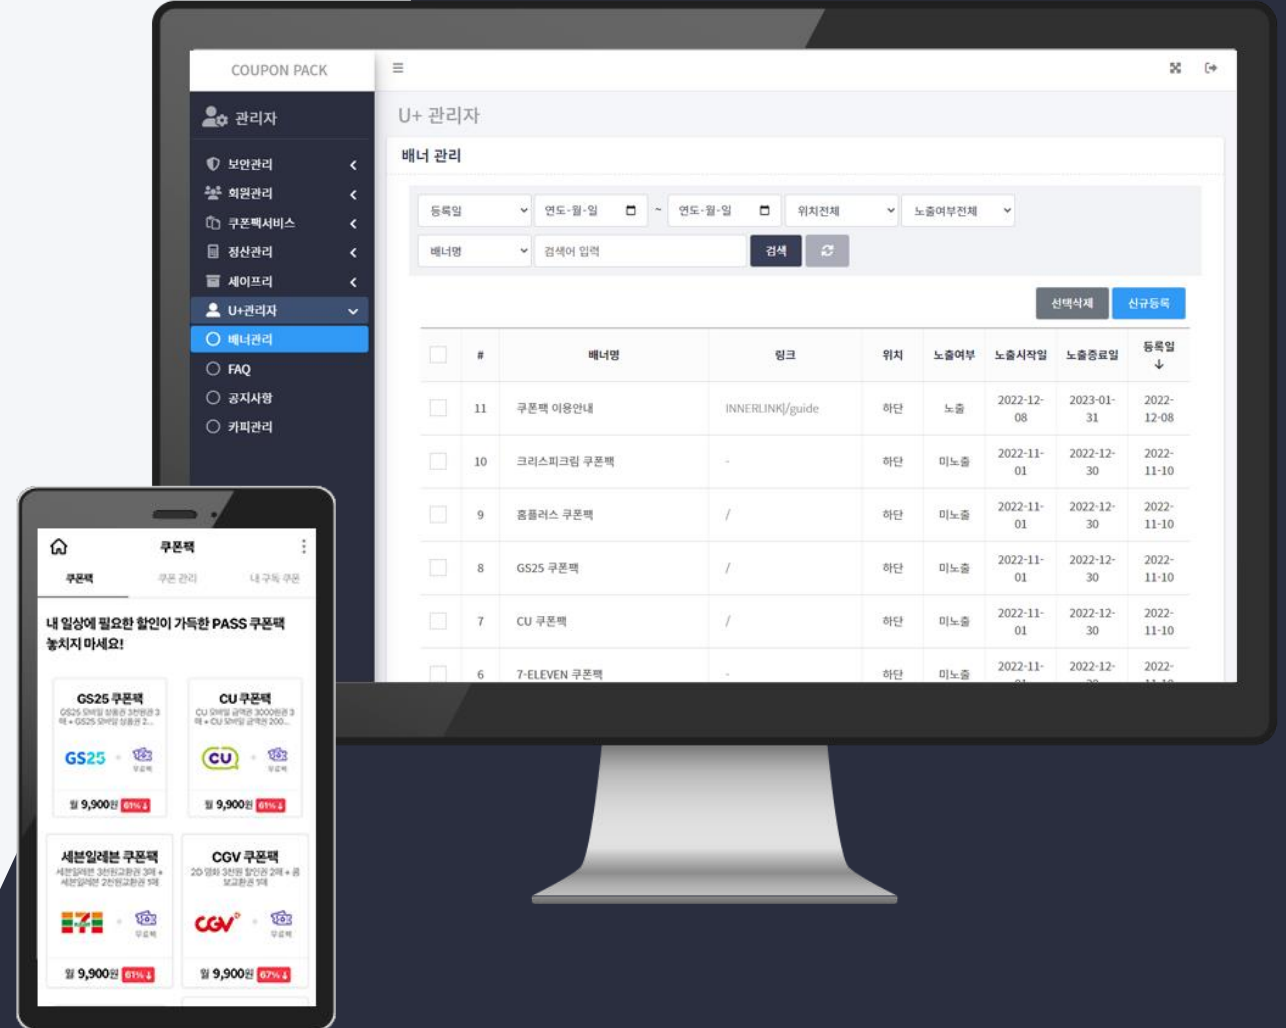

유저 페이지 기획, UI/UX 디자인,
Back-end 개발, Front-end 개발 등

U+ PASS Coupon Pack

모바일 기프트 쿠폰을 하나의 팩으로 모아 제공하는 쿠폰 팩 서비스

모바일 기프트 쿠폰을 카테고리별로 재구성하여 쿠폰 묶음을 지정하여 쿠폰 팩으로 제공하고 관리하는 서비스입니다.

U+ Pass App에 연동하여 오픈하였고, 다른 고객사를 추가하여 연동이 가능하여 고객사 관리, 구독자(구매자) 관리, 발급조회 및 정산관리 등의 기능을 구현하였습니다. 많은 양의 쿠폰을 하나하나 선택하여 재구성 하는 서비스로 관리포인트의 시간 단축 및 효율성에 초점을 두고 제작되었습니다.

관리자 페이지 기획, 쿠폰 관리 UI 디자인, Back-end 개발

변경 변화 탐지관리 플랫폼

드론이 촬영한 산림 병해충 현황 라벨링 및 데이터 관리

드론이 촬영한 영상 이미지를 이용하여 산림의 병해충 정보를 라벨링하고 검수하여 정리된 데이터를 기반으로 병해충 현황을 위치, 연차별로 확인할 수 있는 플랫폼입니다. 더불어 탐지 학습을 통해 병해충 현황의 변경 변화를 탐지합니다.