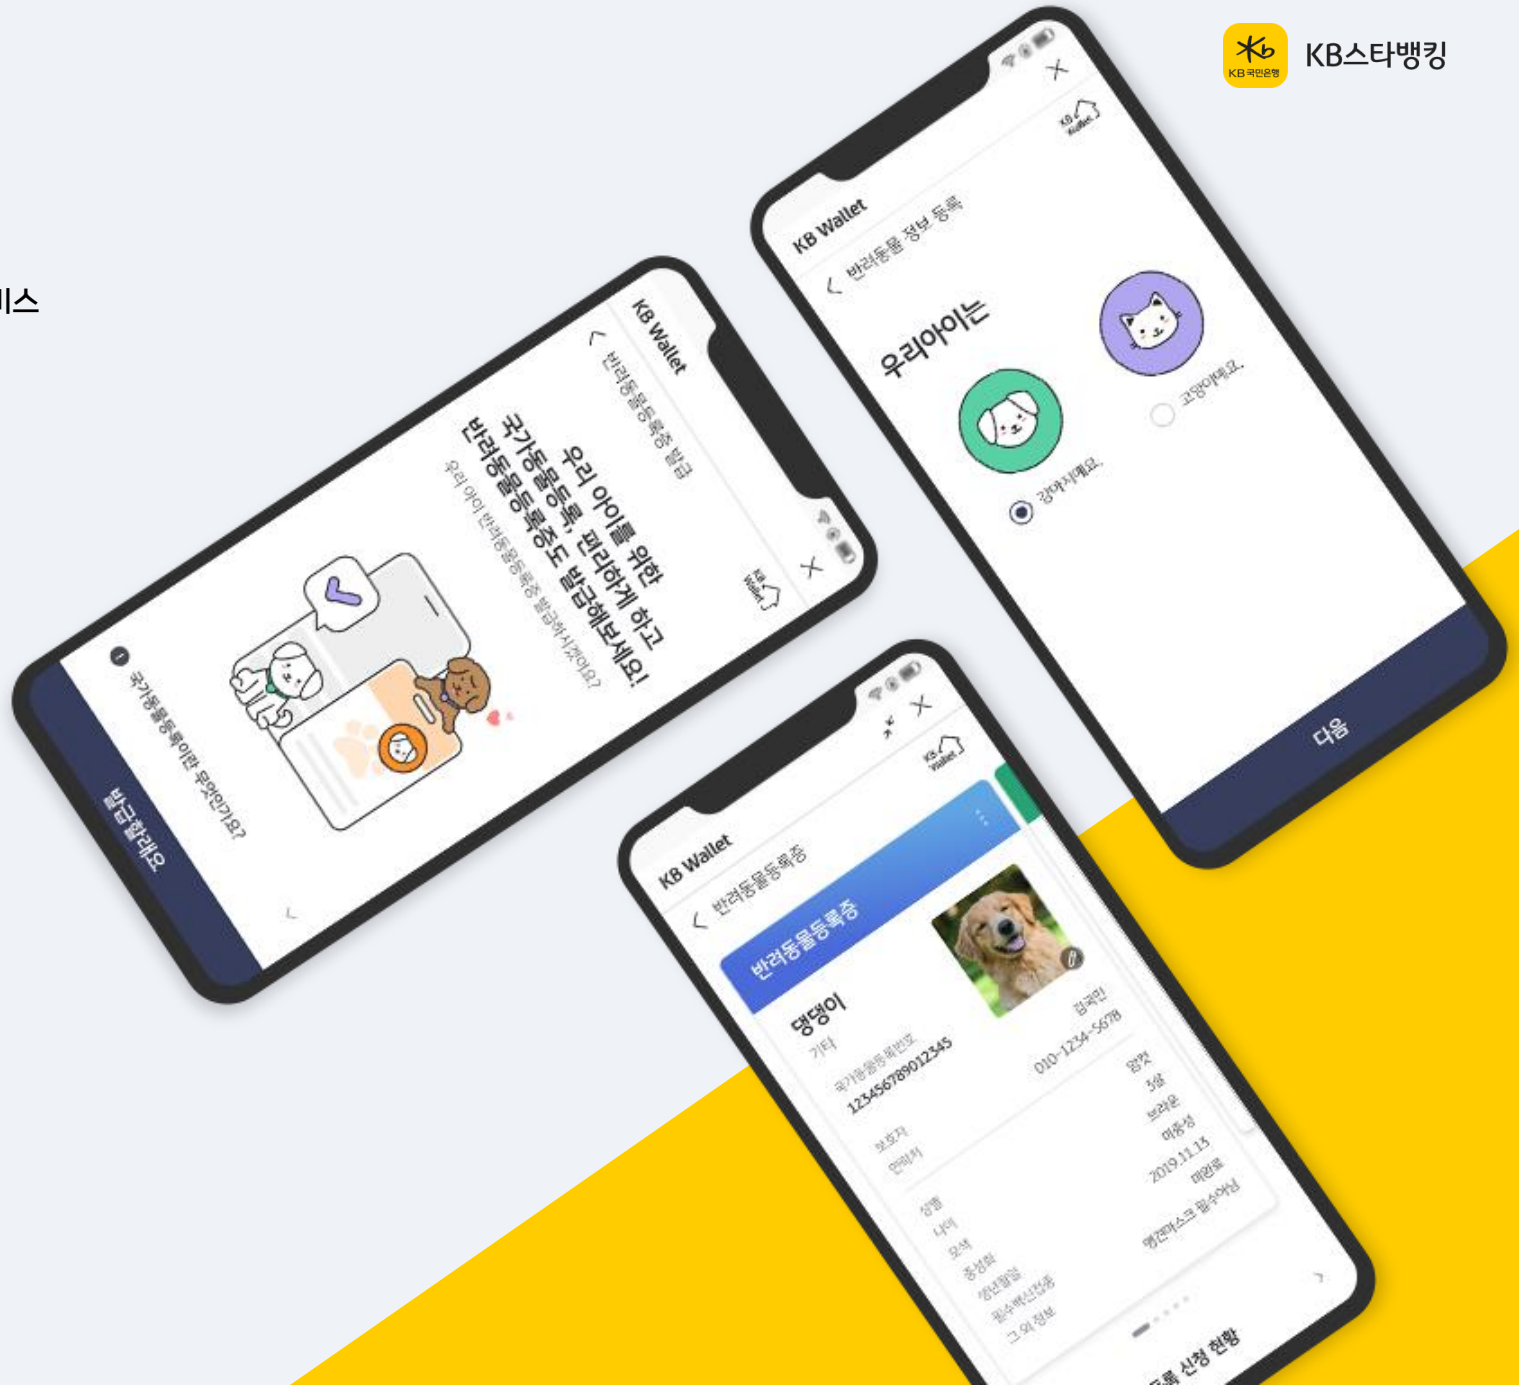

유저/관리자 페이지 기획, UI/UX 디자인, Back-end 개발, Front-end 개발 등

KB Wallet 반려동물등록증

KB 스타뱅킹의 KB Wallet과 함께한 반려동물등록증을 발급하는 서비스

반려동물 모바일 등록증을 발급하는 프로세스를 구현하여 KB 국민은행 APP의 Wallet 서비스에 오픈하였습니다. 10가구 중 3가구가 반려동물을 양육하는 추세로 이제 사람의 자격증, 신분증 뿐만 아니라 반려동물을 가족처럼 등록하는 유저가 많기 때문에 모바일 서비스에 소중한 반려동물의 정보를 기록하는 것에서 나아가 병원진료 정보, 반려동물 놀이터 정보, 국가동물등록 연계 등 전반적인 서비스를 함께 구현 하였습니다.

유저 페이지 기획, 앱 UI/UX 디자인,
Back-end 개발, Front-end 개발 등

Dr.clooney 국가동물등록

KB Wallet 연계 국가 반려동물등록 서비스

2014년부터 의무 시행중인 동물등록제 국가제도를 인터넷으로 신청해주는 서비스를 구현하였습니다. 본인인증 및 개인정보입력과 동물정보 입력을 구현하여 국가동물등록을 진행하는 프로세스로, 외장 칩 구매/배송/주문확인 등의 기능이 구현되었습니다. KB APP 모바일 전자등록증과 연계하여 국가동물등록의 전반적인 기획 및 UI/UX, 개발을 진행하였습니다.