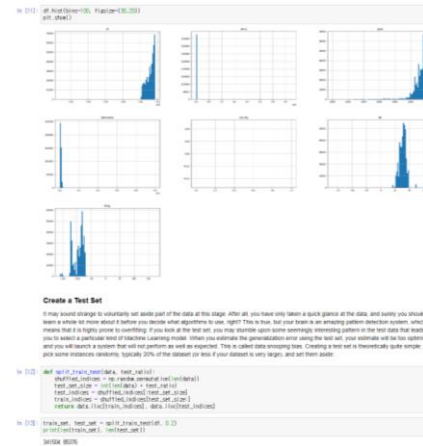

백석대 EDU-FLATFORM

다중 사용자에게 예제파일을 공유하고 사용할 수 있는 교육 플랫폼

여러 사용자가 각자 본인의 코드분석환경을 개별적으로 가질 수 있는 주피터 노트북 프로그램을 활용하여 다양한 예제 파일을 제공하고 기계학습을 통하여 값을 예측해 볼 수 있는 학생 교육 플랫폼입니다. 기본 예제파일로는 농장 환경, 집값, 중고차 가격 예측 Machine Learning 예제를 제공하며 기계학습 알고리즘이 실제 문제를 해결하는 과정이 어떻게 동작하는지 단계별로 이해하고 실습할 수 있는 교육 플랫폼 입니다.