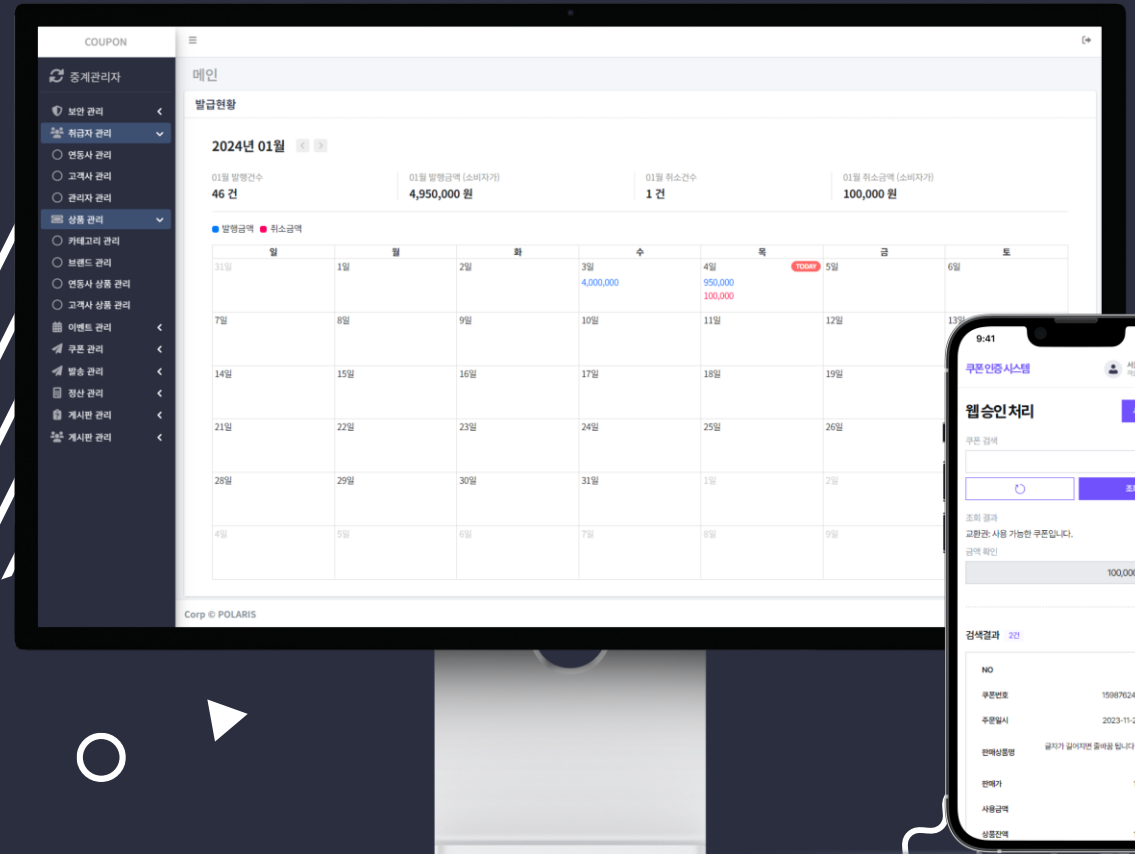

바우처 쿠폰 발급/인증 시스템

쿠폰을 발급/관리하고, 인증시스템을 통하여 쿠폰 사용을 손쉽게!

브랜드별 기프트 쿠폰을 관리하거나 자체 발급할 수 있는 서비스입니다. 연동사관리, 고객사관리, 카테고리, 브랜드 관리 등 쿠폰 시스템의 전반적인 관리 기능을 구현하였습니다. 그 외 SMS발송, 정산기능까지 쿠폰의 발급부터 사용 이력 및 정산까지 한번에 관리가 가능합니다.

더불어 발급된 쿠폰의 바코드를 인식하여 쿠폰의 유효성검증 후 사용처리 되는 인증시스템도 연동하여 제작되었습니다.

인증시스템/관리자 페이지 기획,
쿠폰인증 UI 디자인, Back-end 개발