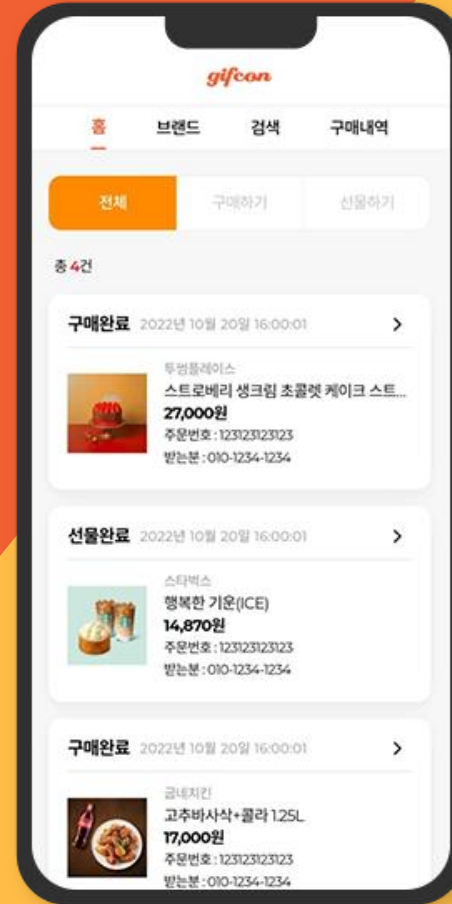

유저/관리자 페이지 기획, UI/UX 디자인,
Back-end 개발, Front-end 개발 등

한미약품 gifcon

모바일로 전하는 감사한 마음 깊은

모바일 기프트콘 결제 서비스로 한미약품의 임직원들과 연계하여 프로세스를 구축하였습니다. 모바일 쿠폰 구매가 주된 기능으로 추천 상품 목록, 상품 카테고리, 브랜드 카테고리, 쿠폰 대량구매 및 결제/환불 등의 기능을 구현 하였습니다.

유저/관리자 페이지 기획, UI/UX 디자인, Back-end 개발, Front-end 개발 등

KB Wallet 반려동물등록증

KB 스타뱅킹의 KB Wallet과 함께한 반려동물등록증을 발급하는 서비스

반려동물 모바일 등록증을 발급하는 프로세스를 구현하여 KB 국민은행 APP의 Wallet 서비스에 오픈하였습니다. 10가구 중 3가구가 반려동물을 양육하는 추세로 이제 사람의 자격증, 신분증 뿐만 아니라 반려동물을 가족처럼 등록하는 유저가 많기 때문에 모바일 서비스에 소중한 반려동물의 정보를 기록하는 것에서 나아가 병원진료 정보, 반려동물 놀이터 정보, 국가동물등록 연계 등 전반적인 서비스를 함께 구현 하였습니다.