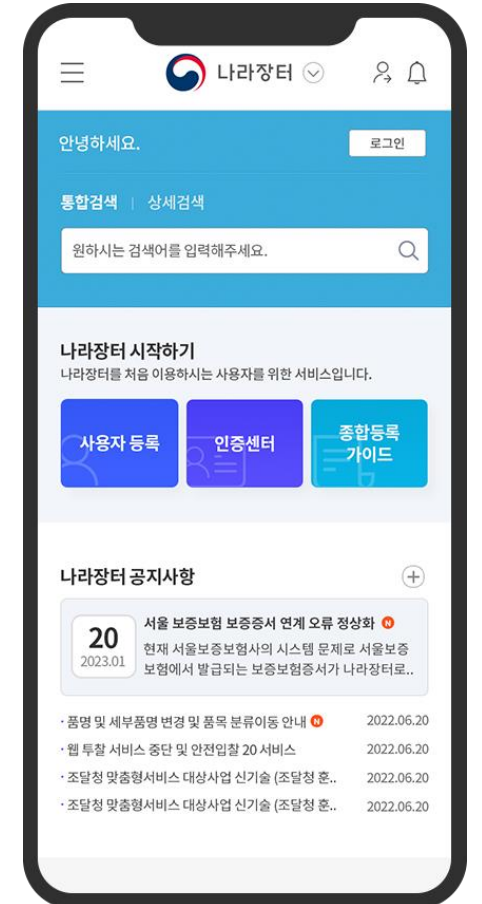

Front-end 개발 , Back-end 개발

스퀘어노트 컴퍼니 사이트

모바일 기반의 IT를 표준화 하여 통합 비즈니스 솔루션을 제공하는 스퀘어노트 컴퍼니 사이트

IT 연계의 비즈니스 솔루션을 제공하는 스퀘어노트의 미래지향적이고 다채로운 서비스를 표현하기 위한 반응형 웹 사이트를 제작하였습니다. 웹디자인 트렌드를 따라 글래스모피즘 기법과 빛이나는 글로우 기법을 조합하여 회사의 아이덴티티를 나타내었습니다.

유저 페이지 기획, 반응형 UI/UX 구축

조달청

수요기관과 조달기업이 더 편리하고 안정적으로 조달업무를 수행하게 도와주는 국가종합전자조달시스템

조달청의 나라장터, 종합쇼핑몰, 벤처나라 모바일 서비스를 제작하였습니다. 기획부터 디자인, 개발까지 전체를 총괄하여 진행하였으며, 신뢰와 전문적인 Cool한 느낌으로 톤 앤 매너를 통일하여 UI/UX 디자인 하였습니다.

모바일에서도 편리하게 조달관련 업무를 수행할 수 있도록 구축하여 전체적인 시스템을 개발 하였습니다.

유저/관리자 페이지 기획, UI/UX 디자인, Back-end 개발, Front-end 개발 등

보건 복지 데이터 포털

마이크로 데이터 민간 활용 가능 데이터 공유사이트

보건 복지 데이터 포털은 보건복지 분야의 마이크로 데이터를 기반으로 민간활용에 사용 가능한 데이터 공유를 위한 사이트입니다. 사이트의 특성 상 주 타겟층은 각 기관의 연구원 또는 통계 관련 종사자들입니다. 타겟층에 맞춰 연구원, 실무자들의 사용성을 고려하여 UI 구성을 진행하였으며 데이터의 다양한 활용이 가능하도록 구현하였습니다.