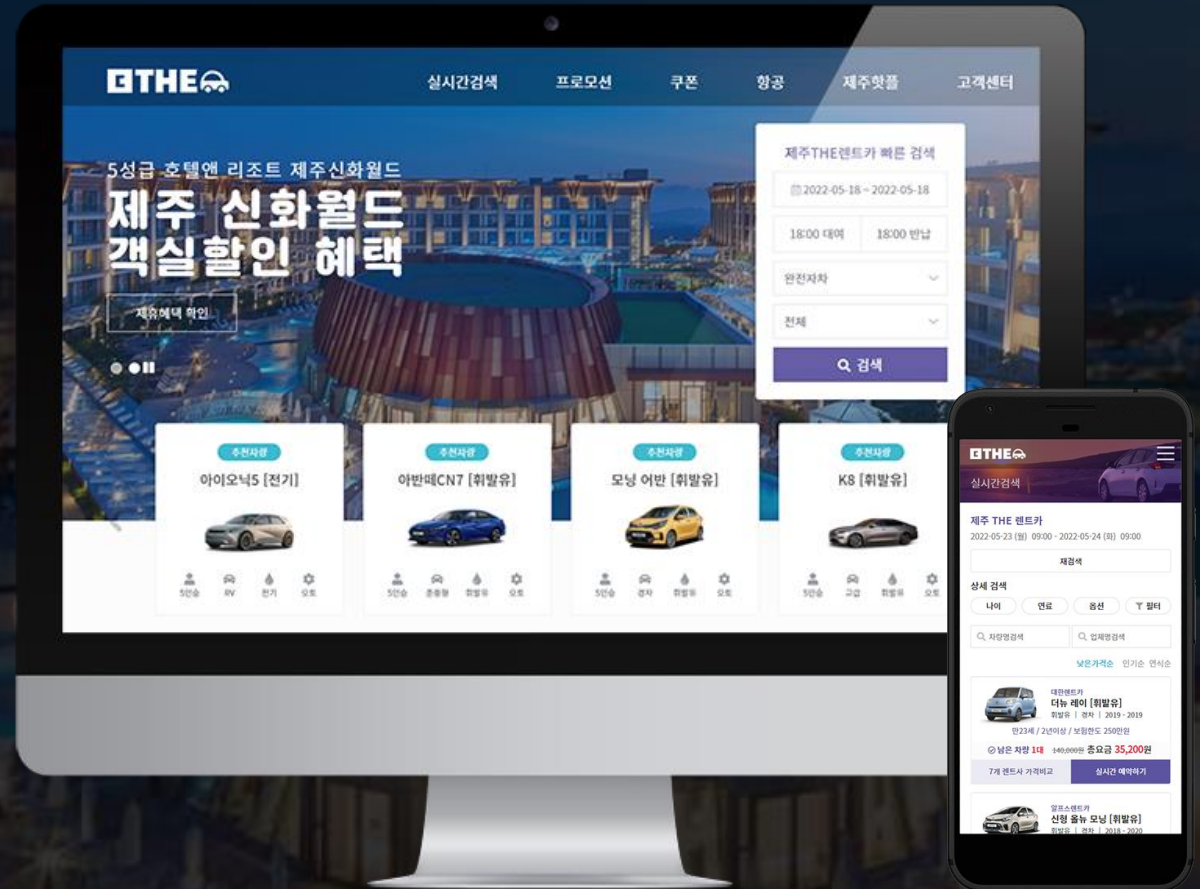

유저/관리자 페이지 기획, Android 앱 UI/UX 디자인,
iOS/AOS 네이티브 앱 개발, Back-end 개발, Front-end 개발 등

제주 THE 렌트카

제주도 렌트 비용 비교 및 예약 사이트

제주 THE 렌트카는 여러 렌트사 업체들의 정보를 모아 렌트비용 비교 및 예약을 진행 할 수 있는 사이트입니다. 속도를 개선하고 다양한 필터항목 등을 통해 사용자의 맞춤형 콘텐츠를 제공하였으며, 사용자의 접근성을 고려하여 UI/UX를 설계 및 구성하였습니다. 또한 각 렌트사 업체 별 API작업을 통해 여러 렌트카 업체에 예약 가능하도록 구현하였습니다.

유저/관리자 페이지 기획, 반응형 UI/UX 디자인, Back-end 개발, Front-end 개발

○ Project

Easy (이벤트 지갑, 이지)

다양한 기업들의 이벤트를 한눈에 보여주는 application

다양한 기업들의 이벤트를 한눈에 보여주는 어플리케이션입니다. 정보제공이 주 목적인 어플인 만큼 사용자에게 친숙한 UI 구성이 필요하다 생각하여 인스타그램의 피드 방식으로 UI를 구성하였고 팔로우 기능을 구현하여 사용자들의 편의성을 증대 시켰습니다. 전체적인 메뉴 구조를 보다 쉽고 직관적이게 구현하였습니다.