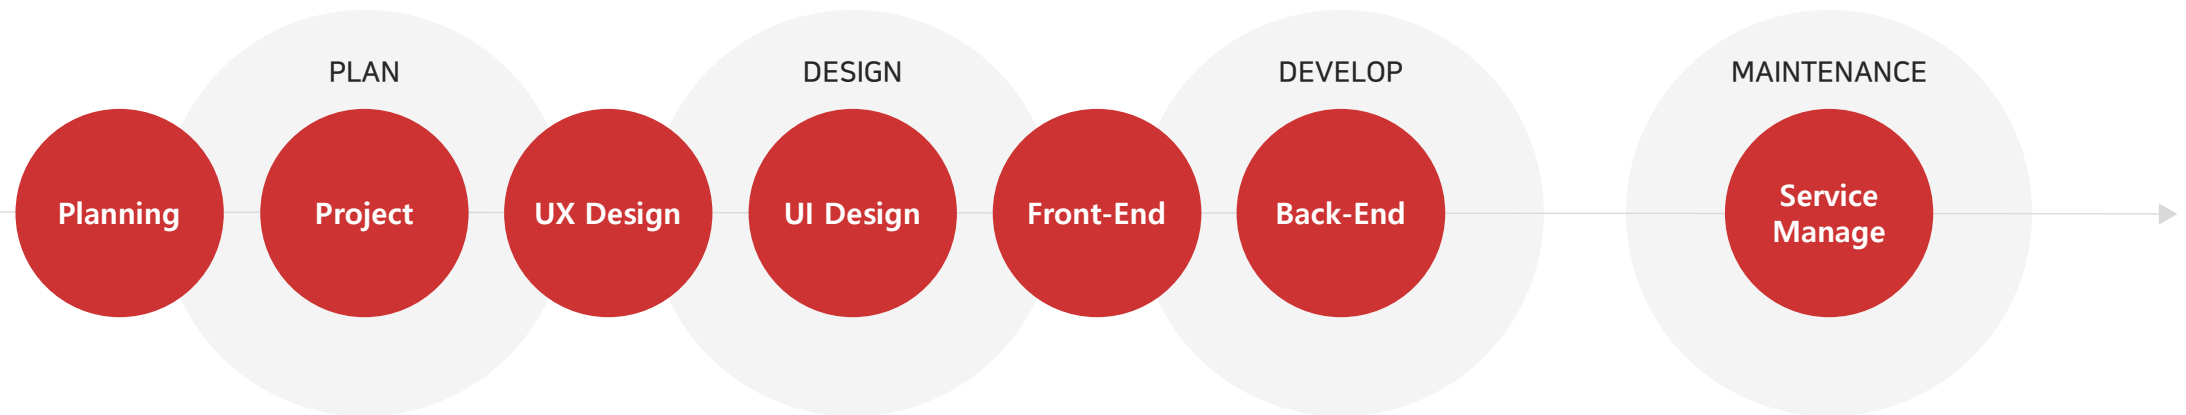

2019

- 09 연구실 통합안전관리시스템 In-Nest LAB 개발
- 05 중기부 디딤돌 창업성장 R&D 과제 선정

2018

- 10 시약장 안전관리 시스템 In-Ires 개발
- 05 FMS 시설안전관리 시스템 In-Nest 개발
- 01 시약장 스마트 안전관리 시스템 프로그램 저작권 등록
- 01 시설물 통합 감시제어 시스템 프로그램 저작권 등록

2017

- 12 와이파이와 비콘을 이용한 주민공공정보 전송시스템 특허 등록
- 12 (주)알에스팀 기업부소 연구소 설립
- 11 중기부 창업지원 아이템 선정 출범 창업
- 11 (주)알에스팀 창업(법인전환)

FIND THE ANSWERS ON THE WAVES

기획력, 디자인, 기술력을 더해 더욱 이상적인 결과물을 만들어내는 것을 목표로 합니다.

Why RS-team?

IT시장은 시간에 흐름에 따라 시스템이 복잡해지고 다양하게 변화하며 전문성을 요구하게 됩니다.

알에스팀은 기획, 디자인, 개발 별 전문가들로 팀이 구성되어 다양하고 복잡한 시스템과 서비스에 대한 솔루션을 제공합니다.