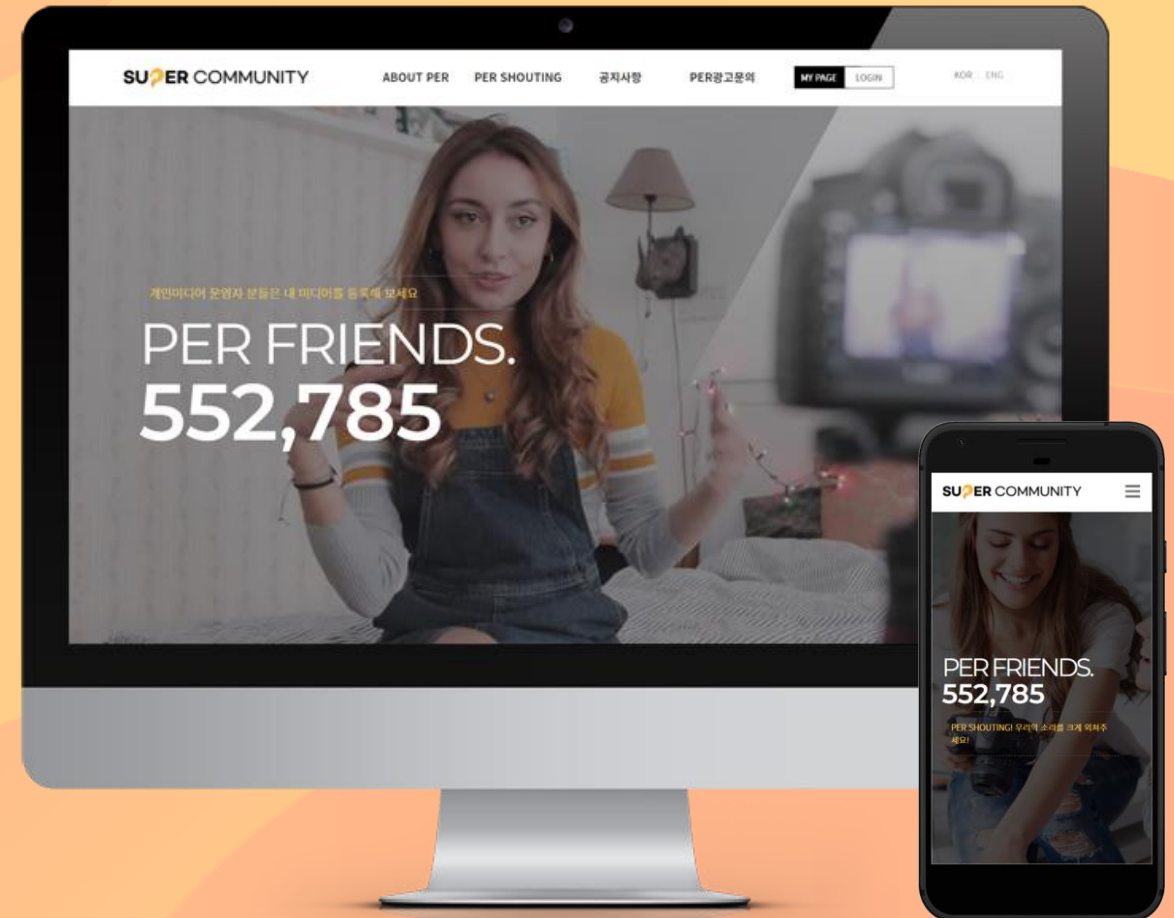

CIC Community

수많은 미션 하나의 목표. 인플루언서 플랫폼

인플루언서들의 플랫폼 슈퍼 커뮤니티 사이트입니다. 편리한 서비스 제공을 목표로 사용성 중심의 서비스를 구축하였으며, 정보 접근이 쉽도록 직관적 UI로 구성하였습니다. 또한 빠르고 편리한 정보제공 기능을 강화하였습니다.

유저/관리자 페이지 기획, UI/UX 디자인,
Back-end 개발, Front-end 개발 등